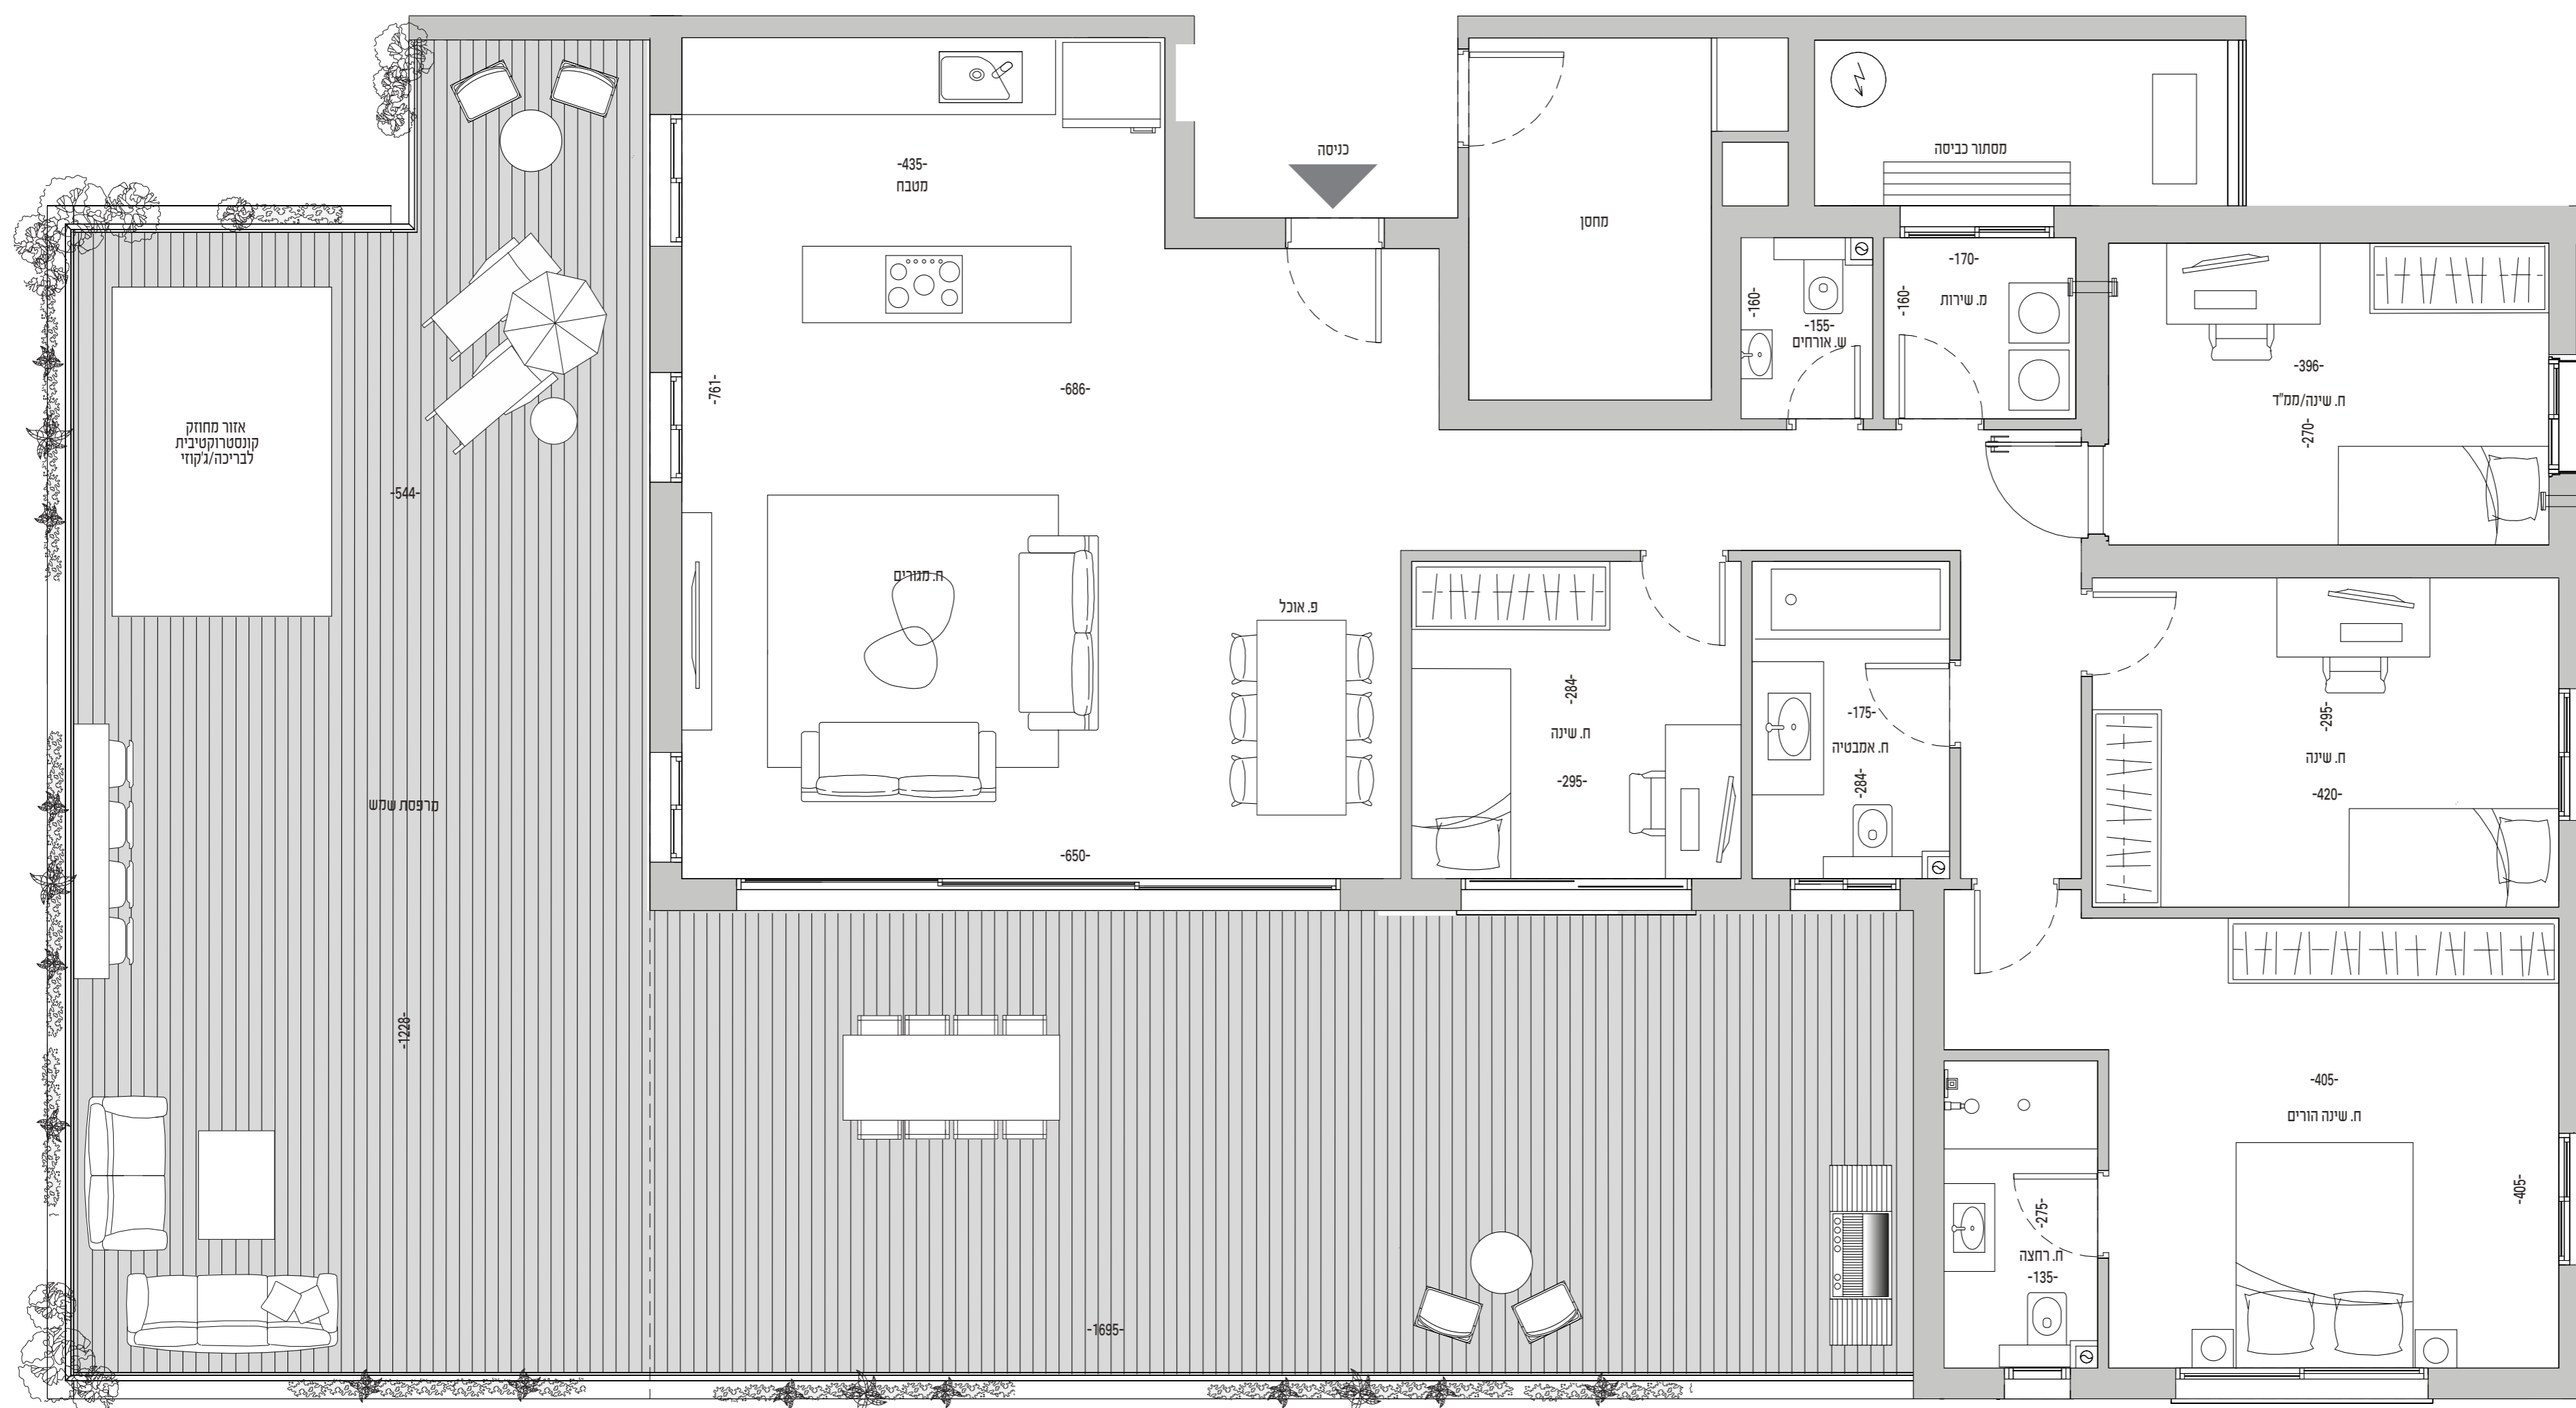

שדה

בפינת סביון

MP

פנטהאוז 5 חדרים

כיווני אוויר	צפון/מערב/דרום
בניין B	קומה 11
שטח דירה	145.5 מ"ר
שטח מרכזת	114.4 מ"ר

B