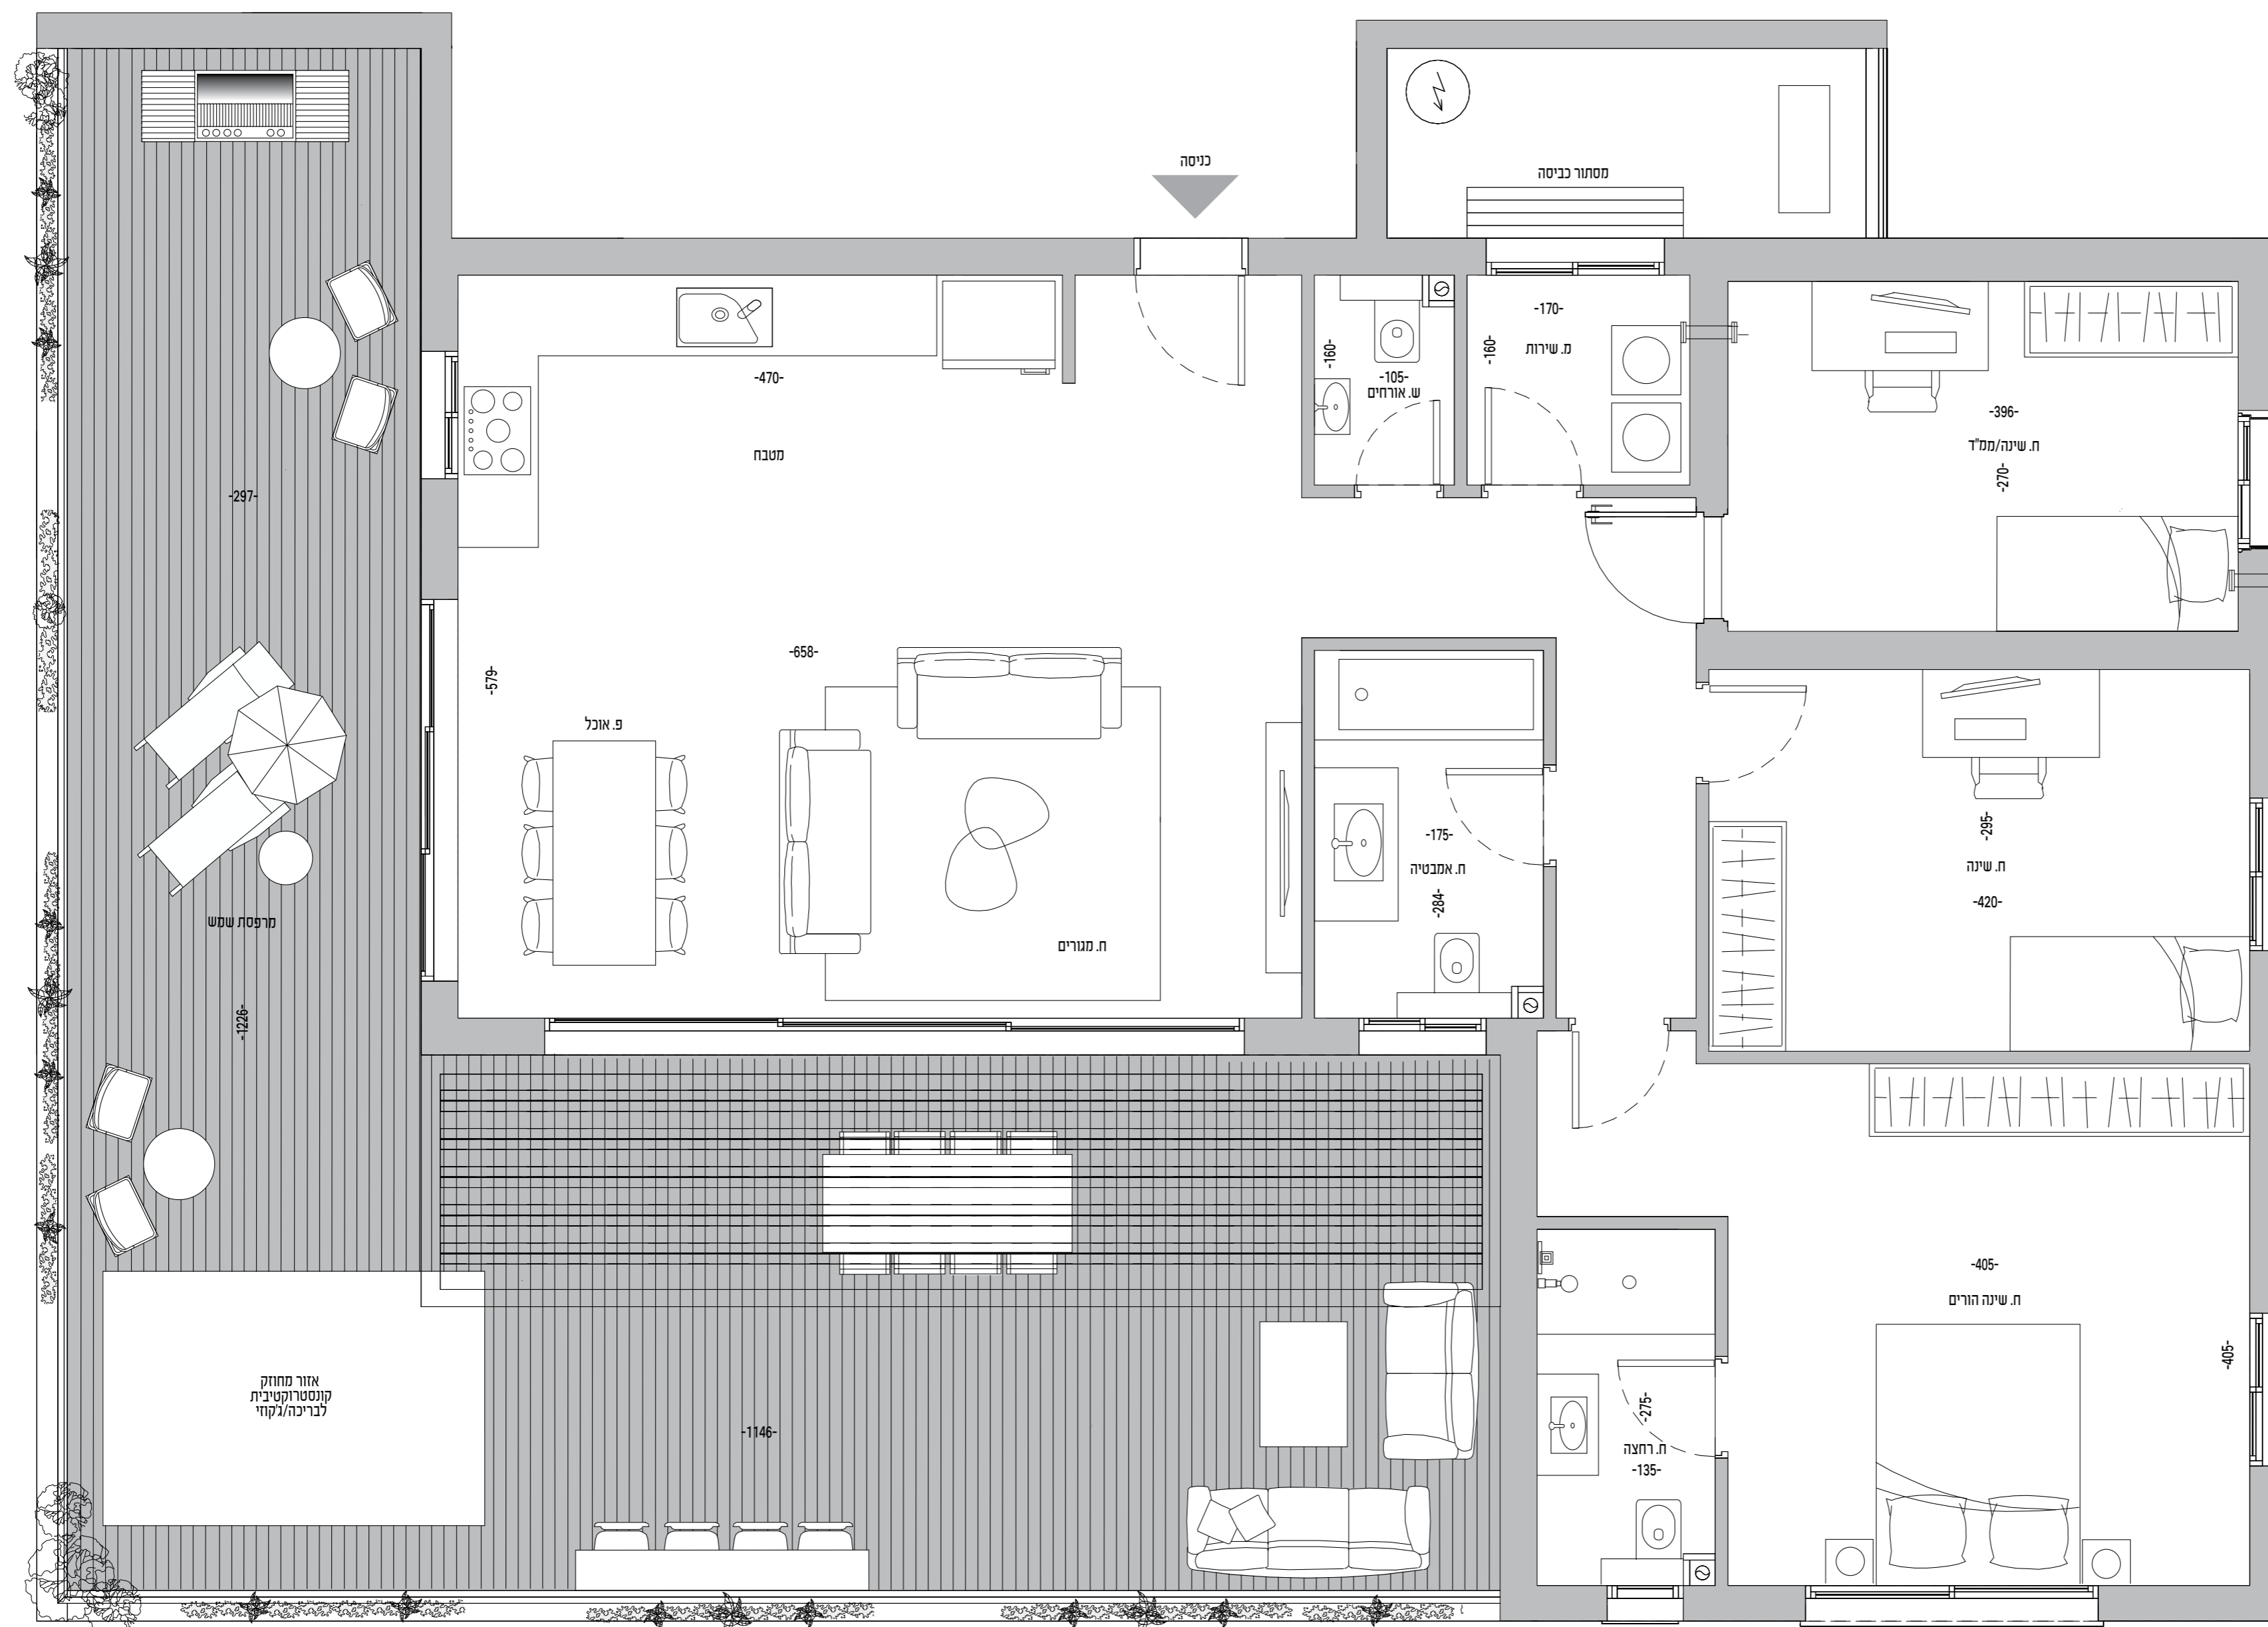

שדה

בפינת סביון

MP-2

פנטהאוז 4 חדרים

כיווני אוויר	צפון/מערב/דרום
בניין B	קומה 12
שטח דירה	121.3 מ"ר
שטח מרפסת	75.1 מ"ר

B